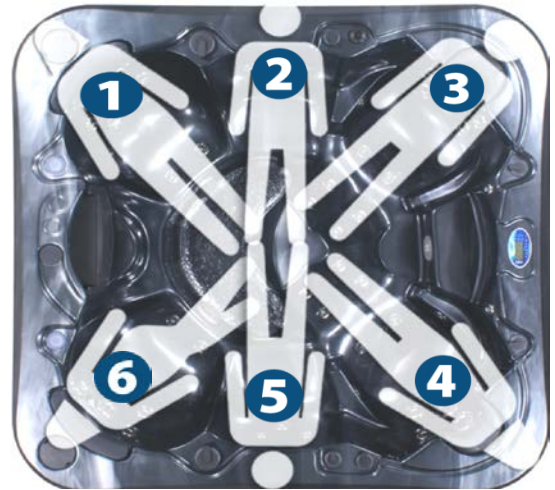

Swebad Platina V2

Spaupplevelse för hela familjen

Mått, mm	B 2300 x H 960 x L 2300
Antal personer	6 sittplatser
Acryl	Pearl Shadow
Nackkuddar	Ja
Isolerlock låsbart	Ja, sluttande
Trapp, likt ytterpanel	Tillval 2 895:-
Underhållsfri ytterpanel	Ja
Kompositram	Nej
Vattenjets, reglerbar styrka	69 st
Vattenspump	2 x 2,5 Hk
Cirkulationspump	Ja
Luftpump	Ja
Desifisering	3-filtersystem, UV-lampa och ozon
Ljudsystem	Ja
LED-belysning med ljusspel	Ja
Aromaterapi	Ja
Styrssystem	Balboa
El-anslutnings alternativ	3 x 16 A
Jordfelsbrytare krävs	Ja
Värmare	3 kW
Vattenvolym, liter	ca 1 350 l
Fylld vikt exkl personer	ca 1 750 kg
Torrsvikt, kg	ca 400 kg
Isolering	Ja
Locklyft	Tillval 4 595:-
Produktmärkning	CE / EC
Grundpris inkl moms	125 900:-

Vi reservera oss för tryckfel samt färgåtergivning.