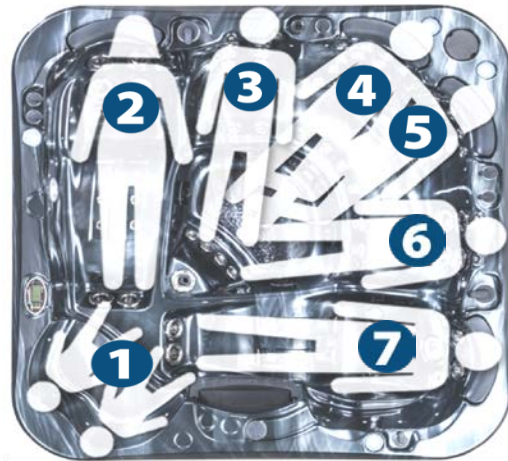

Swebad Spectrum V3

Spaupplevelse för hela familjen

Mått, mm	B 2300 x H 930 x L 2300
Antal personer	2 liggdelar, 4 - 5 sittplatser
Acryl	Pearl Shadow
Nackkuddar	Ja
Isolerlock låsbart	Ja, sluttande
Trapp, likt ytterpanel	Tillval 2 895:-
Underhållsfri ytterpanel	Ja
Kompositram	Ja
Vattenjets, reglerbar styrka	84 st
Vattenspump	2 x 2,5 Hk
Cirkulationspump	Ja
Luftpump	Ja
Desifisering	3-filtersystem, UV-lampa och ozon
Ljudsystem	Ja
LED-belysning med ljusspel	Ja
Aromaterapi	Ja
Styrssystem	Balboa
El-anslutnings alternativ	3 x 16 A
Jordfelsbrytare krävs	Ja
Värmare	3 kW
Vattenvolym, liter	ca 1 650 l
Fylld vikt exkl personer	ca 2 025 kg
Torrsvikt, kg	ca 400 kg
Isolering	Ja
Locklyft	Tillval 4 595:-
Produktmärkning	CE / EC
Grundpris inkl moms	139 500:-

Vi reservera oss för tryckfel samt färgåtergivning.