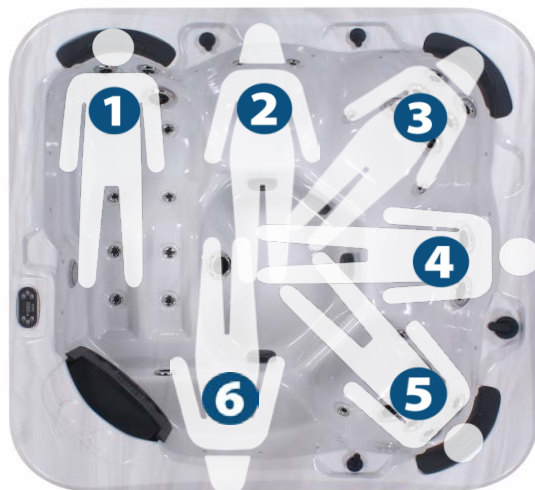

Swebad Titan

Spaupplevelse för hela familjen

Mått, mm	B 2000 x H 930 x L 2000
Antal personer	6 pers.
Acryl	Sterling Silver
Nackkuddar	Ja
Isolerlock låsbart	Ja, sluttande
Trapp, likt ytterpanel	Tillval 2 895:-
Underhållsfri ytterpanel	Ja
Vattenjets, reglerbar styrka	34 st
Vattenpump	2 x 2 Hk
Cirkulationspump	Ja
Luftpump	-
Desifisering	3-filtersystem, UV-lampa
Ljudsystem	-
LED-belysning med ljusspel	Ja
Aromaterapi	-
Styrsystem	Balboa
El-anslutnings alternativ	3 x 16 A
Jordfelsbrytare krävs	Ja
Värmare	3 kW
Vattenvolym, liter	ca 1 000 l
Fylld vikt exkl personer	ca 1 360 kg
Torrsvikt, kg	ca 360 kg
Isolering	Heat lock
Locklyft	Tillval 4 595:-
Produktmärkning	CE / EC
Grundpris inkl moms	59 900:-

Baddjup

Baddjupet i detta spabad är enligt numrerad ritning.

(1) 69 cm, (2) 60 cm, (3) 69 cm, (4) 59 cm, (5) 67 cm, (6) 43 cm.

- ✓ Låg driftkostnad - Du ska kunna använda ditt spabad varje dag utan att ora dig för skyhöga elräkningar.
- ✓ Robust konstruktion - Våra spabad använder en 4-lagers, 8-steps Thermabond-lameneringsprocess som inte finns i de flesta andra spabad.